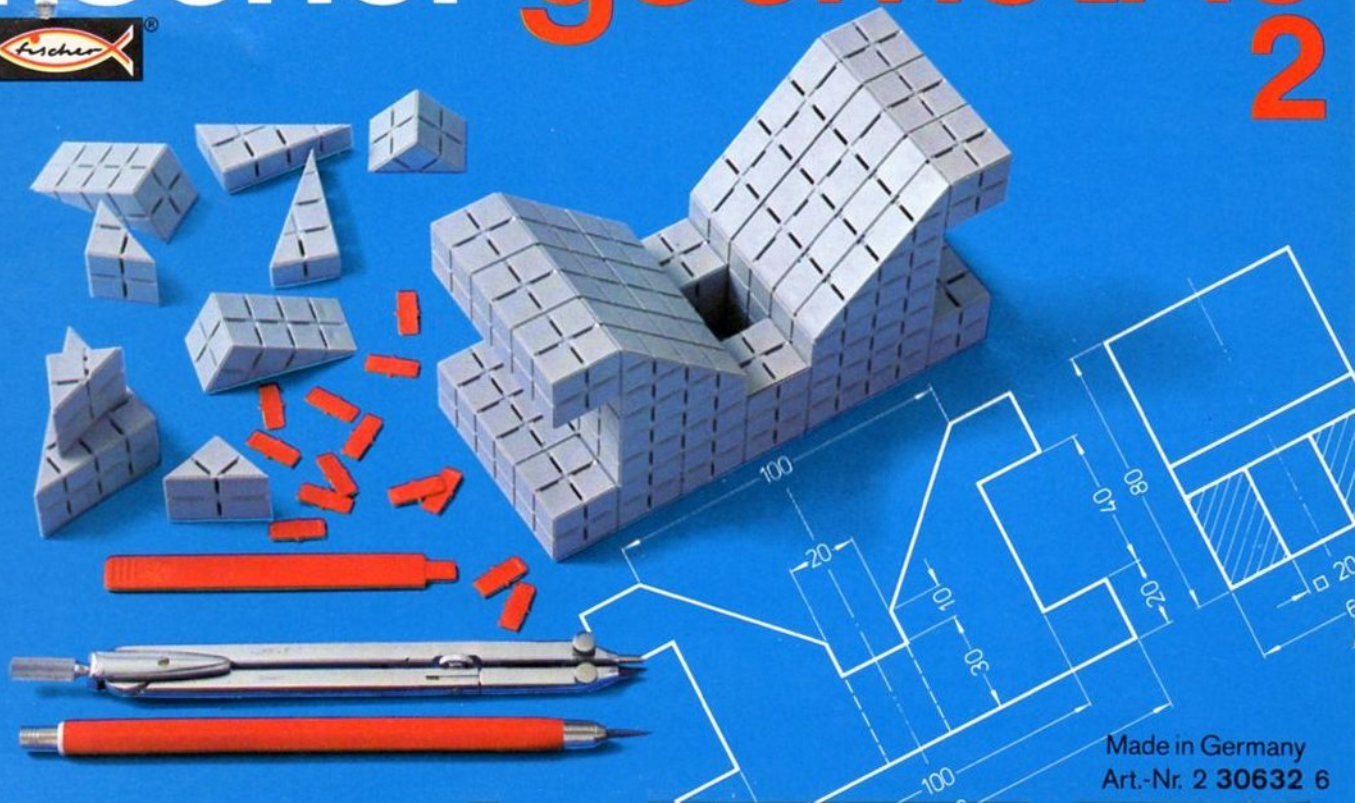

fischer geometric[®] 2

Made in Germany
Art.-Nr. 2 30632 6

BESTÜCKUNG

- 2 Quader 40×40×20**
- 16 Dreiecke 20×20×20**
- 6 Dreiecke 40×20×20**
- 2 Dreiecke 40×40×20**
- 6 Dreiecke 40×20×10**
- 2 Dreiecke 40×40×10**
- 60 Steckverbinder**
- 1 Heber**
- 1 Klarsichtdeckel für
Steckverbinderkassette**